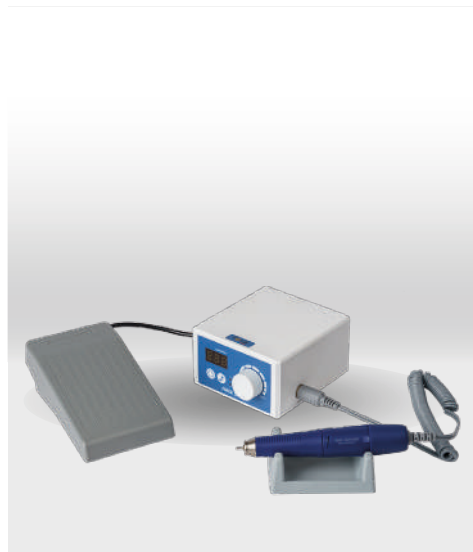

FORCE PRIME 221

аппарат для маникюра
и педикюра

FORCE PRIME 202

аппарат для маникюра
и педикюра

FORCE 505D/45K

аппарат для маникюра
и педикюра

RENHE A3A 30K

аппарат для маникюра
и педикюра