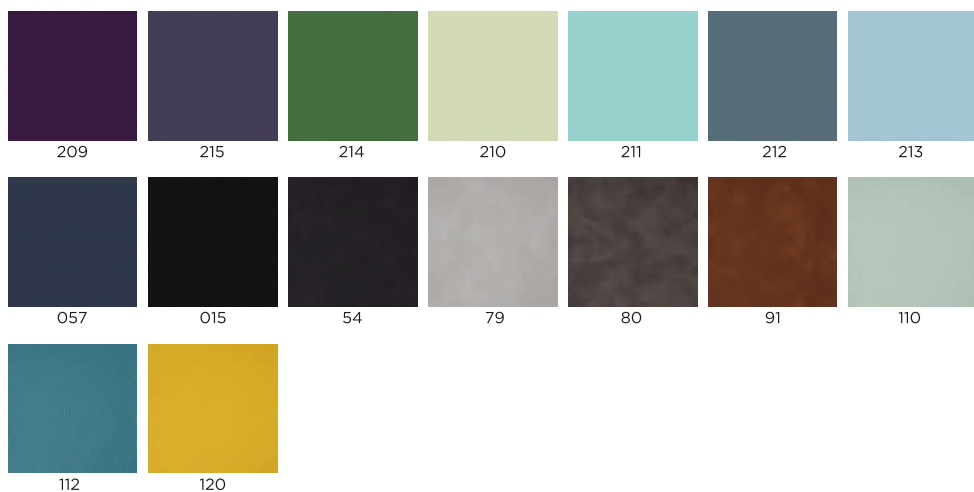

2. Зеленый

3. Фиолетовый

4. Красный

5. Серый

6. Черный

7. Белый

8. Салатовый

9. Фиолетовый

Экокожа «Элит»

Цвета ЛДСП на заказ

*Внимание! Цветопередача образцов материалов в каталоге может незначительно отличаться от оригиналов!

Выставочные залы по всей России

г. Рязань

г. Москва

г. Санкт-Петербург