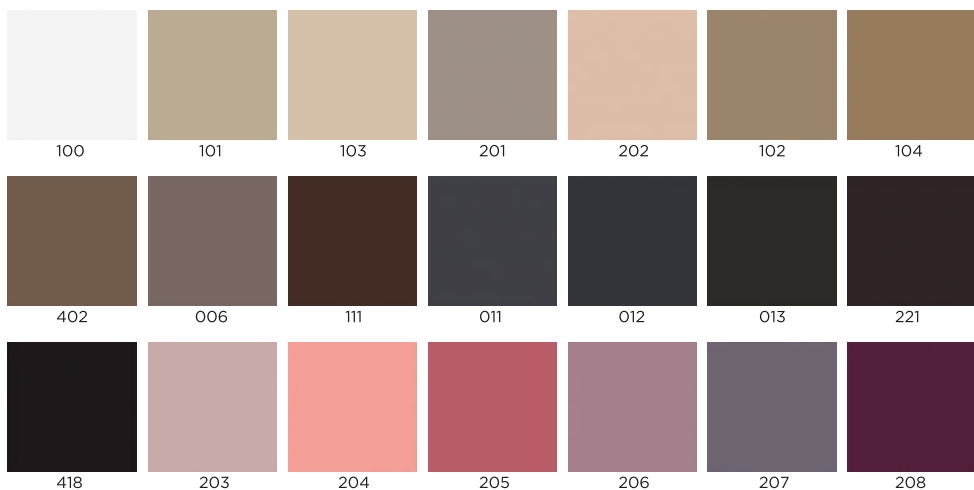

Экокожа «Премиум»

*Внимание! Цветопередача образцов материалов в каталоге может незначительно отличаться от оригиналов!
madison.ru